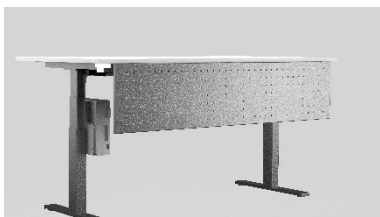

2. Material:

Sperrholzplatte Buche 20 mm / 25 mm

Oberfläche:

Kunstharz belegt 0,9 mm

Kanten:

naturlackiert, gefast

Grösse:

Breite: 140 – 200 cm

Tiefe: 70 – 100 cm

GESTELL:

Material:

Die Tischkonstruktion besteht aus absolut verwindungssteifem Präzisionsstahlrohr.

Oberfläche:

pulverbeschichtet

Tischhöhe:

3-fach Teleskophub elektrisch mit auf/ab Schalter
stufenlos höhenverstellbar von 65 – 130 cm
mit Auffahrschutz

Füsse:

4 Nivelliergleiter

Zusatz:

Kabelkanal abklappbar

OPTIONEN

Beinraumblende Lochblech

CPU Halterung

Kabeldurchlass