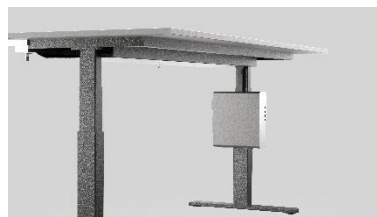

2. Material:

Sperrholzplatte Buche 20 mm / 25 mm

Oberfläche:

Kunstharz belegt 0,9 mm

Kanten:

naturlackiert, gefast

Grösse:

Breite: 140 – 200 cm

Tiefe: 70 – 100 cm

GESTELL:

Material:

Die Tischkonstruktion besteht aus absolut verwindungssteifem Präzisionsstahlrohr.

Oberfläche:

pulverbeschichtet

Tischhöhe:

3-fach Teleskophub elektrisch mit auf/ab Schalter
stufenlos höhenverstellbar von 65 – 130 cm
mit Auffahrschutz

Füsse:

4 Nivelliergleiter

Zusatz:

Kabelkanal abklappbar

OPTIONEN

Beinraumblende Lochblech

CPU Halterung

Kabeldurchlass

Komfortschaltung mit 4-fach Memory

Kabelkette

Steckerleiste 5-fach