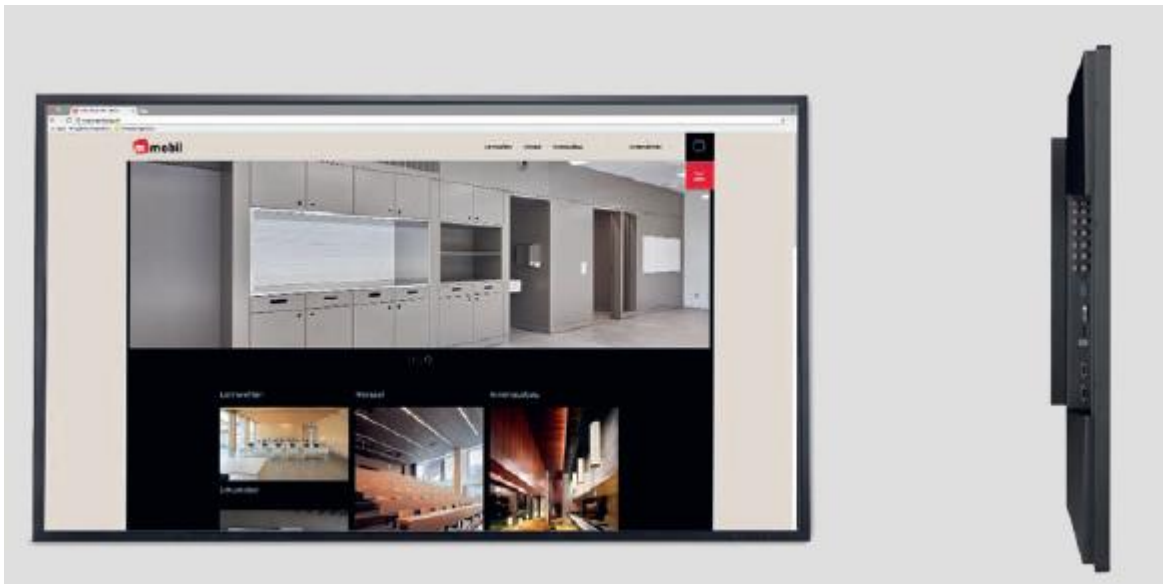

## LCD Display 4K (3840 x 2160)

UHD Display mit LED Hintergrundbeleuchtung für den Langzeiteinsatz. Ideal für den Bildungs- und Businessbereich.

Der LED Panel ist für den Bildungs- und Präsentationsbereich schweizweit ein technisch hochstehender Screen mit einfacher Handhabung. Seit Anfang 2016 hat die Firma mobil Werke AG zusammen mit der in Lonay ansässigen Tochter-firma Galmar SA die exklusiven Distributionsrechte für die Schweiz. Qualitativ hochstehenden Screens mit schlichtem, modernem Design sowie einem breiten Sortiment an technischen Ausführungen.

### Display

Anzeige:	LCD Display ( <b>LG-Panel</b> )
Hintergrundbeleuchtung:	LED
Auflösung:	3840 x 2160 (60 Hz)
Helligkeit (min):	75" 450 cd/m <sup>2</sup> / 86" 400 cd/m <sup>2</sup>
Kontrast:	1400:1
Reaktionszeit (min):	8ms
Bildwiederholrate:	60Hz
Displayoberfläche:	matt
Betrachtungswinkel:	178°/178°
Lebensdauer:	30.000 h
Energieeffizienzklasse:	A
Lautsprecher:	2 x 10 Watt integriert