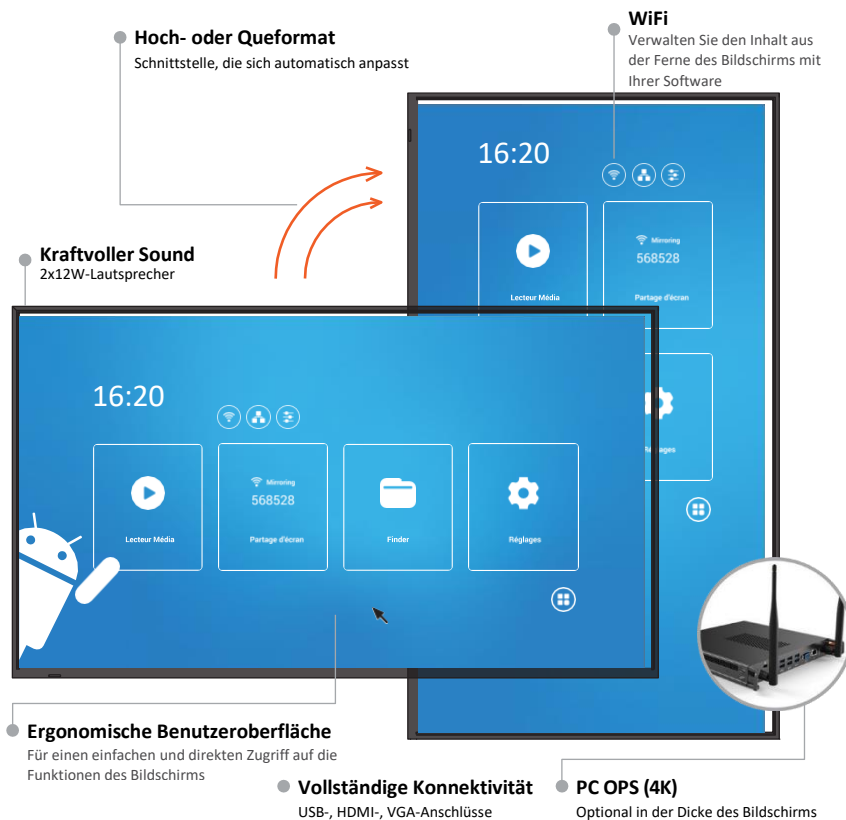

## Seine Stärken:

- eine Ultra High Definition 4K-Auflösung
- ein leistungsstarker Android-Kern 8.0
- einen integrierten Player
- positionierbar im Hoch- oder Querformat
- eine integrierte Spiegelungssoftware (ScreenShare), mit der Sie den Bildschirm Ihres Geräts teilen können.
- eine große Auswahl an verfügbaren Größen (von 43" bis 86")

- einen Player, um Ihre Videos und Bilddiashows zu starten und abzuspielen
- einen Finder, in dem Sie alle Ihre Kommunikationsdateien lokal speichern können (16 GB Speicherplatz)
- die Anwendung Screenshare, um den Bildschirm Ihres Geräts (Smartphone, Tablet, PC) ganz einfach auf dem Bildschirm zu teilen.
- ein Panel für die Einstellungen

### **Ein Android-Kern: Flüssige Bilder und leistungsstarke Bedienung**

Das SpeechiDisplay verfügt über einen Android 8.0-Kern, der sorgt für:

- flüssige Bilder und keine Latenzerscheinungen
- viele praktische Funktionen, wie die Installation von Apps oder das vereinfachte Mirroring mit der im Bildschirm integrierten App ScreenShare, mit der Sie den Bildschirm Ihres PCs, Tablets oder Smartphones auf den Bildschirm streamen können.
- 

### **Ein Display, das sich harmonisch in Ihre Räumlichkeiten einfügt**

Das Display ist nicht nur ein leistungsstarkes und praktisches Kommunikationsmittel, sondern hat auch einen klaren Stil mit ultradünnen Rändern, sodass der eigentliche Bildschirm 96 % der Fläche einnimmt. Je nach gewünschtem Effekt und Zweck können Sie die Bildschirmanzeige im Hoch- oder Querformat ausrichten.