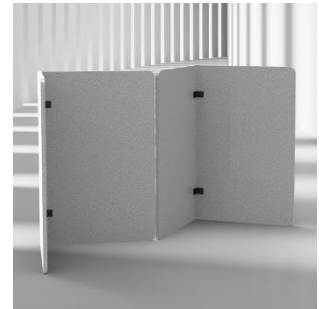

Stellwand Panel 2- teilig

für diverse Abtrennungen anwendbar

Hochwertige Akustikplatte als Sichtschutz. Material PETpanel aus recyceltem Kunststoff. Langlebig durch robustes, strapazierfähiges Material und trotz geringem Gewicht mit hohem Schallschutz, pinnfähig als Anschlagtafel.

STANDARDAUSFÜHRUNG

Stellwand:	Material:	60% aus recycelten PET-Flaschen 40% aus neuem PET
	Breite:	80 cm
	Höhe:	120 cm
	Dicke:	18 mm
	Funktion:	Ein Set besteht aus 2 Panels verbunden mit 2 Gelenkscharnieren aus Kunststoff. Selbststehend bis zu ca. 130° Winkel. Mit Druckdrehgriff zum Arretieren. Für das Stellkreuz werden 2 Set benötigt. Die Panels verbessern die Akustik erheblich, dies wurde anhand der NRC-Werte getestet.
	Zusatz:	Pinnfähig als Anschlagtafel
	Farbe:	P005 grey oder P006 black