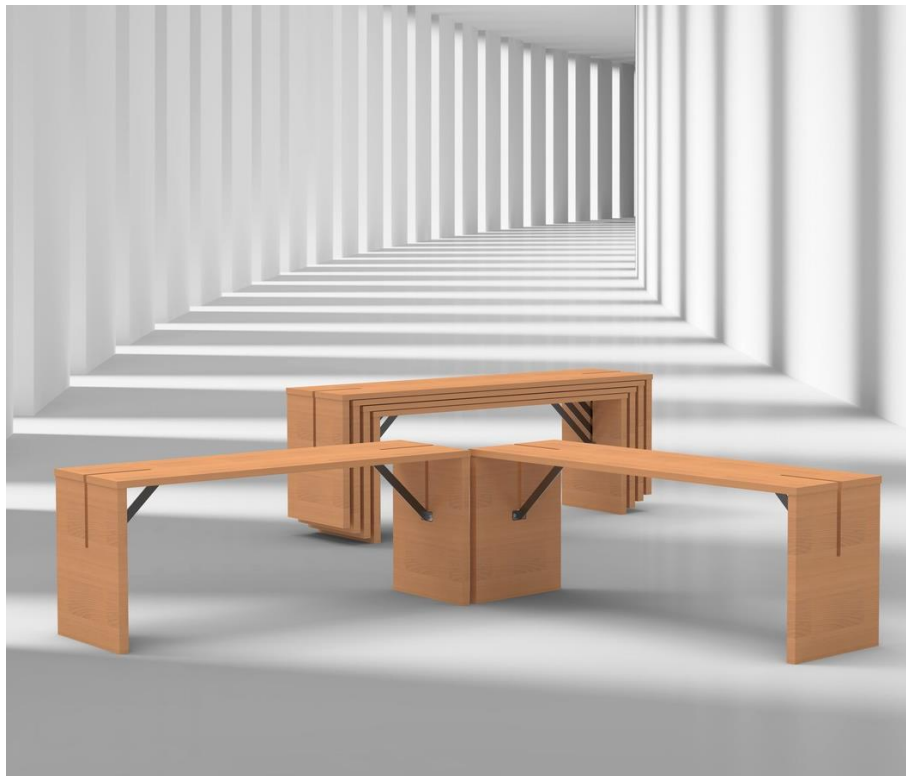

Sitzbank - stapelbar

STANDARDAUSFÜHRUNG

Sitzbank: Material: Buche massiv, naturlackiert 26 mm

Größen: S 110 x 34 x 2.6 cm
M 118 x 34 x 2.6 cm
L 126 x 34 x 2.6 cm
XL 134 x 34 x 2.6 cm

Seiten: S - XL 43 x 33.5 x 2.6 cm

Höhe: 38 cm
45 cm (oder auf Anfrage)

Füsse: mit Bodengleiter

Verstärkung: Material: Querstrebe aus Stahl zur Stabilität

Oberfläche: Pulverbeschichtet RAL 9005 tiefschwarz