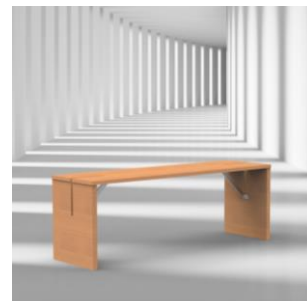

Sitzbank - stapelbar

STANDARDAUSFÜHRUNG

Sitzbank: Material: Buche massiv, naturlackiert 26 mm

Größen: S 110 x 34 x 2.6 cm
M 118 x 34 x 2.6 cm
L 126 x 34 x 2.6 cm
XL 134 x 34 x 2.6 cm

Seiten: S - XL 43 x 33.5 x 2.6 cm

Höhe: 38 cm
45 cm (oder auf Anfrage)

Füsse: mit Bodengleiter

Verstärkung: Material: Querstrebe aus Stahl zur Stabilität

Oberfläche: Pulverbeschichtet RAL 9005 tiefschwarz