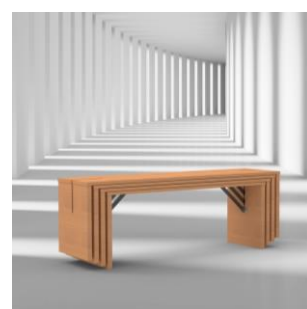

Sitzbank - stapelbar

STANDARDAUSFÜHRUNG

Sitzbank: Material: Buche massiv, naturlackiert 26 mm

Größen: S 110 x 34 x 2.6 cm
M 118 x 34 x 2.6 cm
L 126 x 34 x 2.6 cm
XL 134 x 34 x 2.6 cm

Seiten: S - XL 43 x 33.5 x 2.6 cm

Höhe: 38 cm
45 cm (oder auf Anfrage)

Füsse: mit Bodengleiter

Verstärkung: Material: Querstrebe aus Stahl zur Stabilität

Oberfläche: Pulverbeschichtet RAL 9005 tiefschwarz