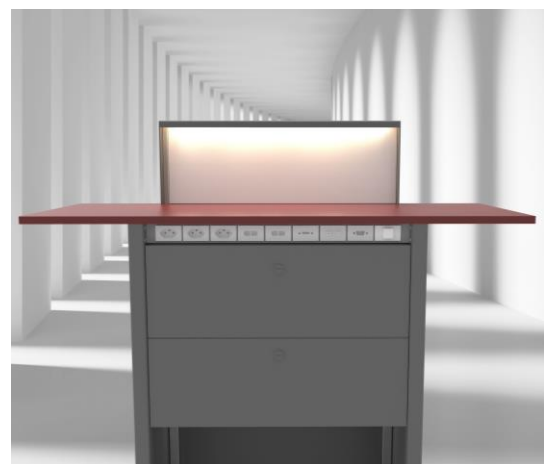

CADDY - REFERENTENPULT

mobil mit allem Zubehör für die Präsentation

Der mobile Lehrer-Caddy ist ein klassisches 2 in 1 Möbel. Einerseits ist es das ideale Referentenpult für Präsentationen in grossen oder kleinen Räumen und andererseits ein Stauraum für (dazugehörige) elektronische Geräte. Die Ablage für einen Laptop oder Unterlagen lässt sich individuell ergänzen mit einer Leselampe, einem fixen Mikrofon oder einen Cable Cubby (Kabelmanagement-Lösung.)

Unterhalb sind je nach Bedarf Stauräume für die weitere Ablagen offen oder geschlossen machbar. Der Caddy steht auf vier Rollen, zwei davon feststellbar.

Wir entwickeln, konstruieren und produzieren Ihren Referentenpult und verwirklichen Ihre Anforderungen und Bedürfnisse