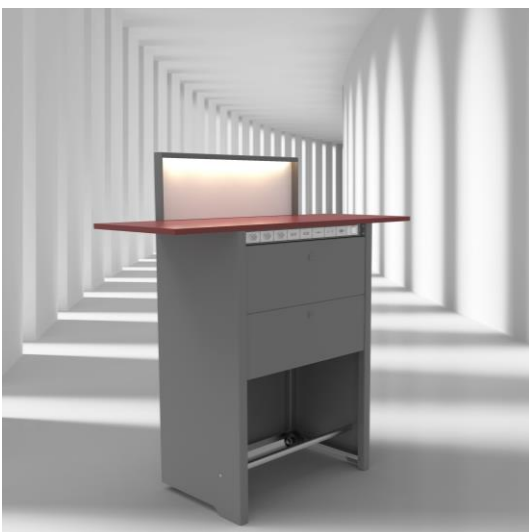

CADDY - REFERENTENPULT

mobil mit allem Zubehör für die Präsentation

Der mobile Lehrer-Caddy ist ein klassisches 2 in 1 Möbel. Einerseits ist es das ideale Referentenpult für Präsentationen in grossen oder kleinen Räumen und andererseits ein Stauraum für (dazugehörige) elektronische Geräte. Die Ablage für einen Laptop oder Unterlagen lässt sich individuell ergänzen mit einer Leselampe, einem fixen Mikrofon oder einen Cable Cubby (Kabelmanagement-Lösung.)

Unterhalb sind je nach Bedarf Stauräume für die weitere Ablagen offen oder geschlossen machbar. Der Caddy steht auf vier Rollen, zwei davon feststellbar.

Wir entwickeln, konstruieren und produzieren Ihren Referentenpult und verwirklichen Ihre Anforderungen und Bedürfnisse